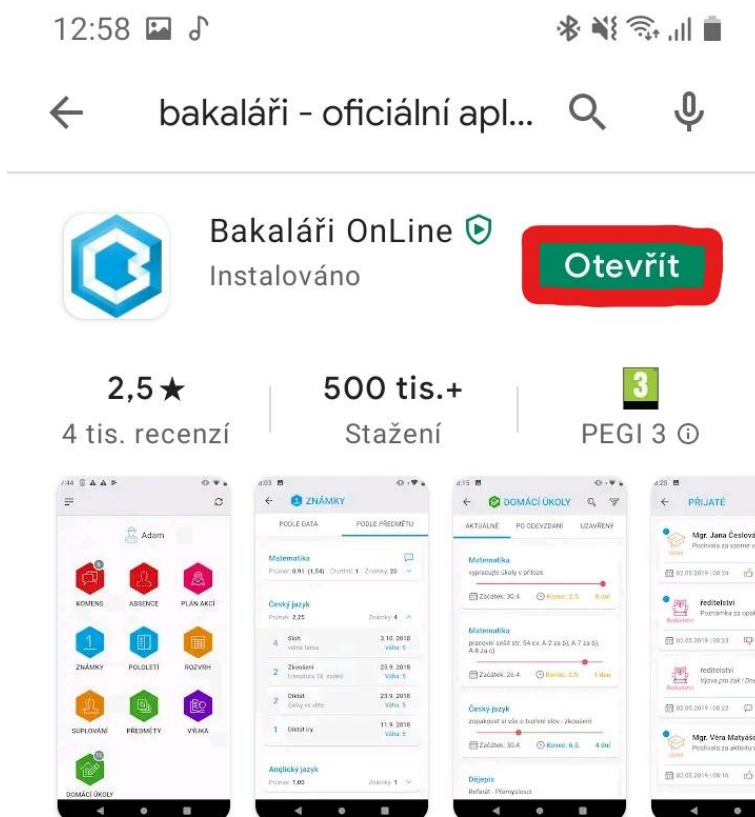

## STAŽENÍ APLIKACE DO CHYTRÉHO ZAŘÍZENÍ

**Ve svém chytrém zařízení zvolte aplikaci Google Play, nebo Obchod Play.  
Popřípadě ekvivalent pro operační systém iOS.**

Do vyhledávače zadejte „bakaláři“. A vyberte možnost „bakaláři – oficiální aplikace“.

Po nalezení aplikace zvolte možnost „instalovat“. Vyčkejte, než se aplikace nainstaluje.

Oficiální aplikace pro přístup k systému Bakaláři určená pro rodiče/žáky/učitele

Také by vás mohlo zajímat →

Word: Psaní, úprav a sdílení...

Microsoft Outlook

Excel: Zobrazení, úpr...

Ap hu

Po dokončení instalace zvolte možnost „otevřít“.

Oficiální aplikace pro přístup k systému Bakaláři určená pro rodiče/žáky/učitele

Také by vás mohlo zajímat →

Vyčkejte, až se aplikace otevře a načte a v zvolte možnost „přeskočit“.

**V následujícím kroku musíte „najít školu“, do které chodí Vaše dítě.  
To znamená, že zvolíte obec Rudolfov a následně ZŠ a MŠ Rudolfov.**