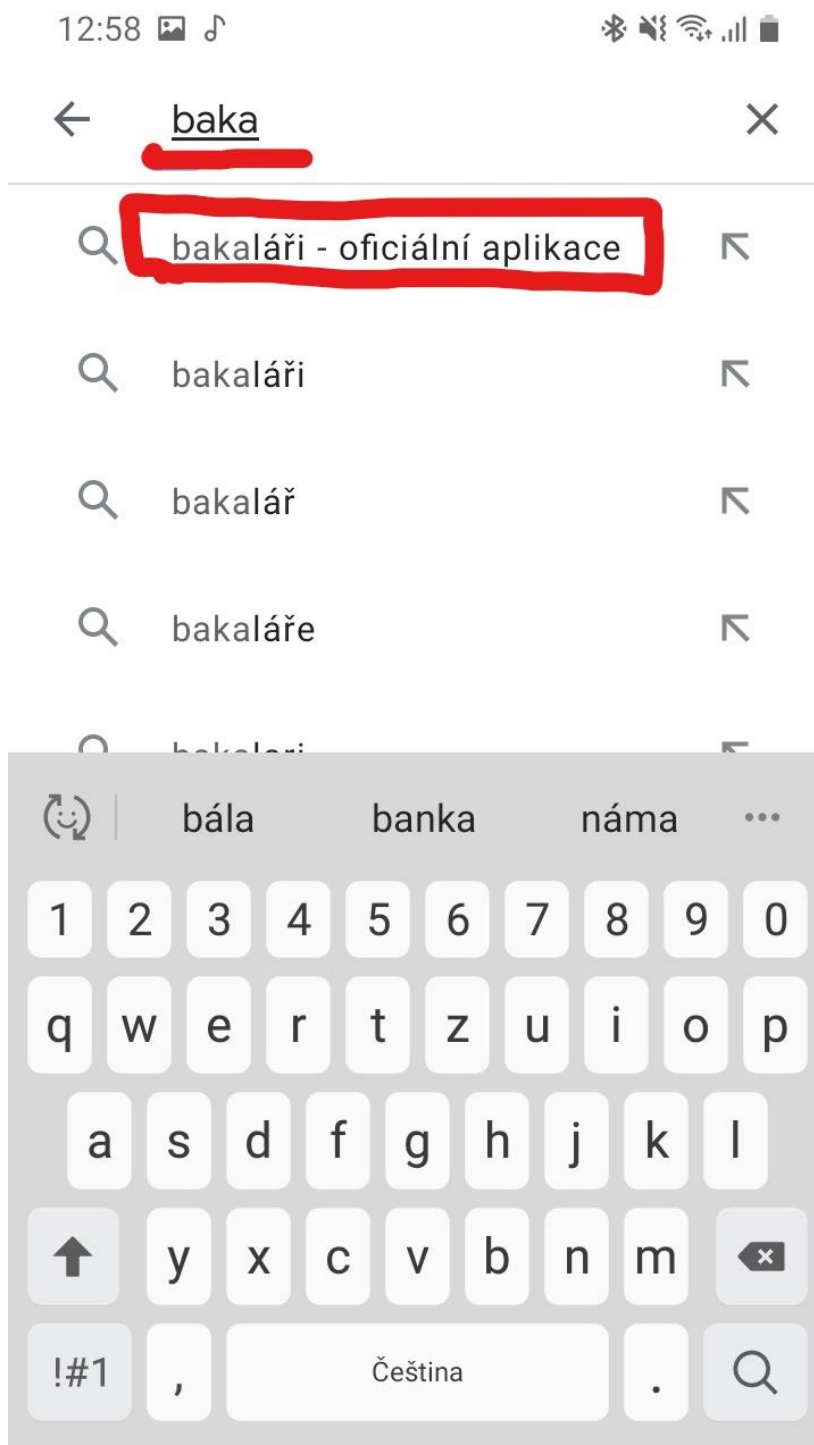

## STAŽENÍ APLIKACE DO CHYTRÉHO ZAŘÍZENÍ

**Ve svém chytrém zařízení zvolte aplikaci Google Play, nebo Obchod Play.  
Popřípadě ekvivalent pro operační systém iOS.**

Do vyhledávače zadejte „bakaláři“. A vyberte možnost „bakaláři – oficiální aplikace“.