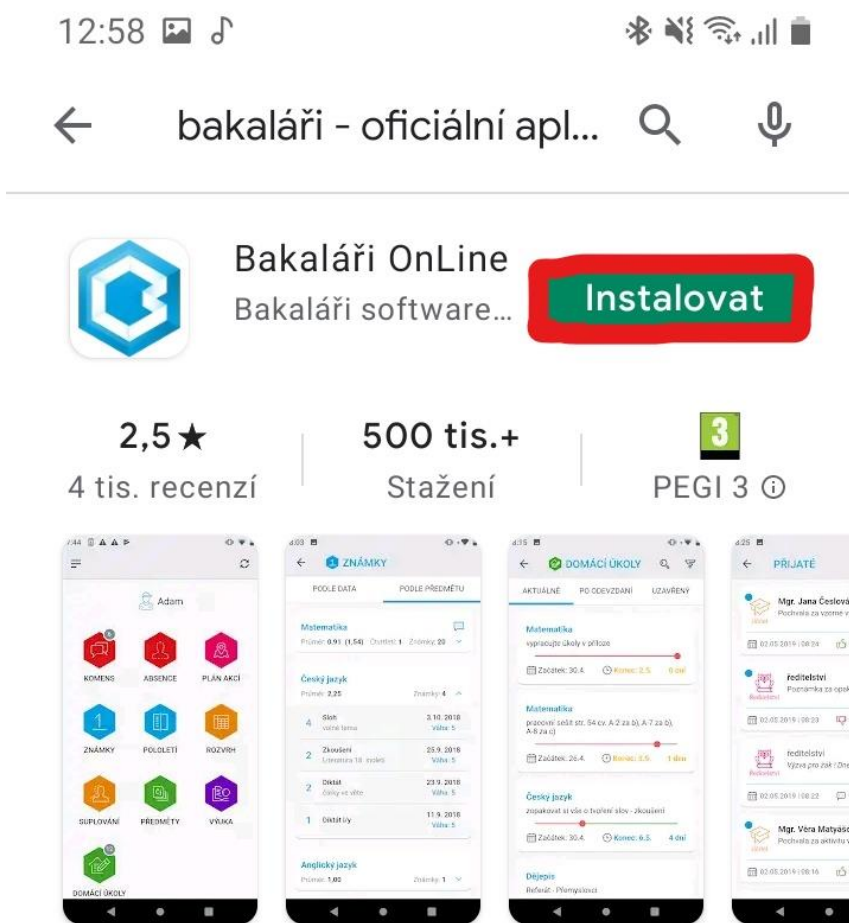

## STAŽENÍ APLIKACE DO CHYTRÉHO ZAŘÍZENÍ

**Ve svém chytrém zařízení zvolte aplikaci Google Play, nebo Obchod Play.  
Popřípadě ekvivalent pro operační systém iOS.**

Do vyhledávače zadejte „bakaláři“. A vyberte možnost „bakaláři – oficiální aplikace“.

Po nalezení aplikace zvolte možnost „instalovat“. Vyčkejte, než se aplikace nainstaluje.

Oficiální aplikace pro přístup k systému Bakaláři určená pro rodiče/žáky/učitele

Také by vás mohlo zajímat →

Word: Psaní, úprav a sdílení...

Microsoft Outlook

Excel: Zobrazení, úpr...

Ap hu

Po dokončení instalace zvolte možnost „otevřít“.

Oficiální aplikace pro přístup k systému Bakaláři určená pro rodiče/žáky/učitele

Také by vás mohlo zajímat →

Vyčkejte, až se aplikace otevře a načte a v zvolte možnost „přeskočit“.

**V následujícím kroku musíte „najít školu“, do které chodí Vaše dítě.  
To znamená, že zvolíte obec Rudolfov a následně ZŠ a MŠ Rudolfov.**