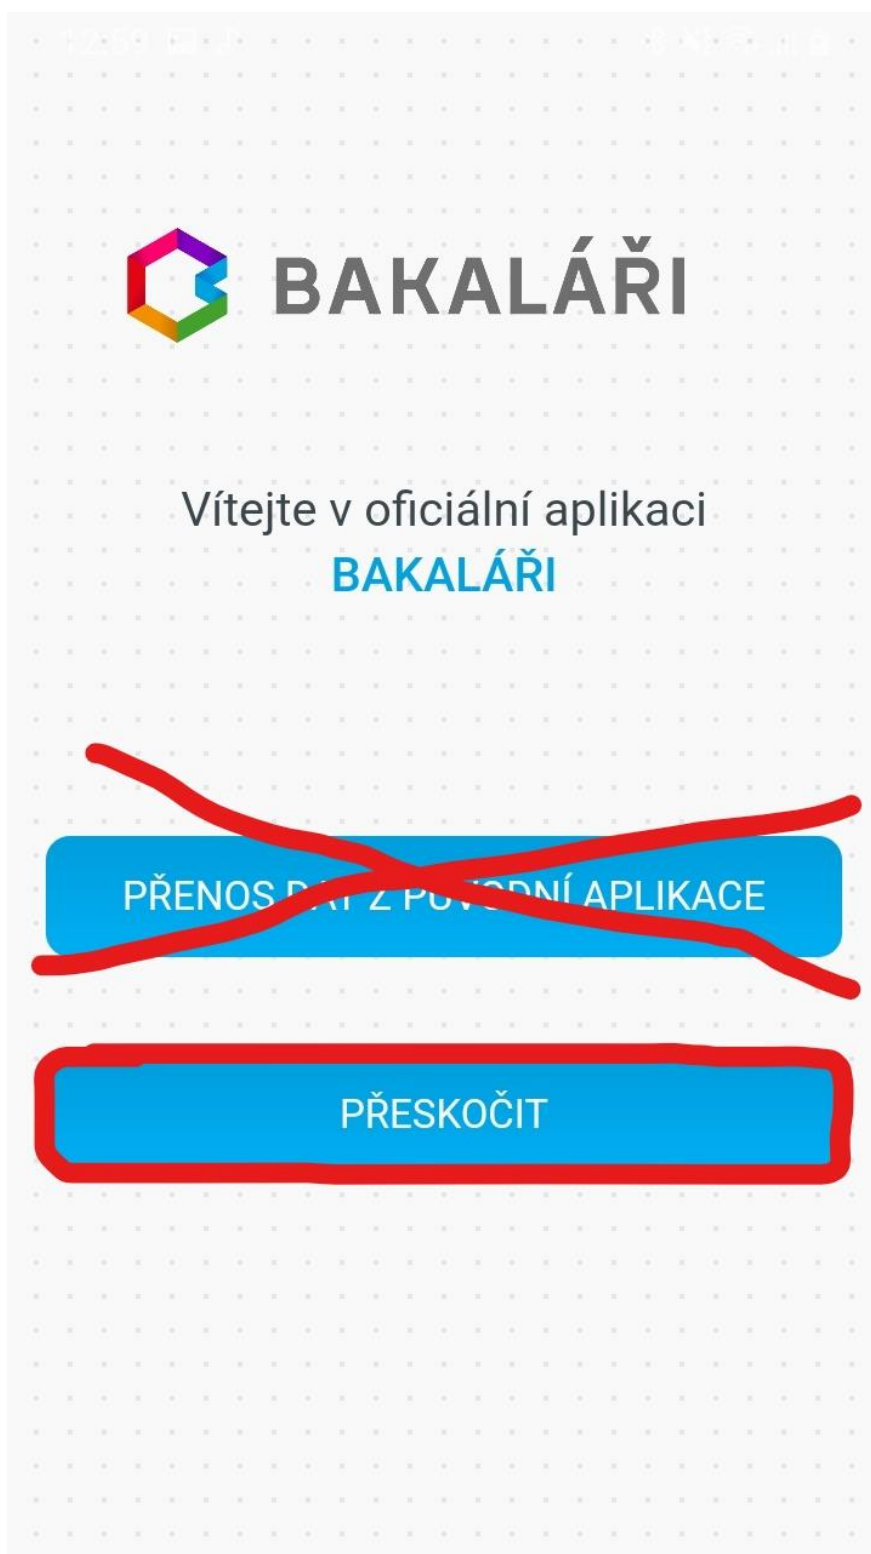

Microsoft Outlook

Excel: Zobrazení, úpr...

Ap hu

Po dokončení instalace zvolte možnost „otevřít“.

Oficiální aplikace pro přístup k systému Bakaláři určená pro rodiče/žáky/učitele

Také by vás mohlo zajímat →

Vyčkejte, až se aplikace otevře a načte a v zvolte možnost „přeskočit“.

**V následujícím kroku musíte „najít školu“, do které chodí Vaše dítě.  
To znamená, že zvolíte obec Rudolfov a následně ZŠ a MŠ Rudolfov.**