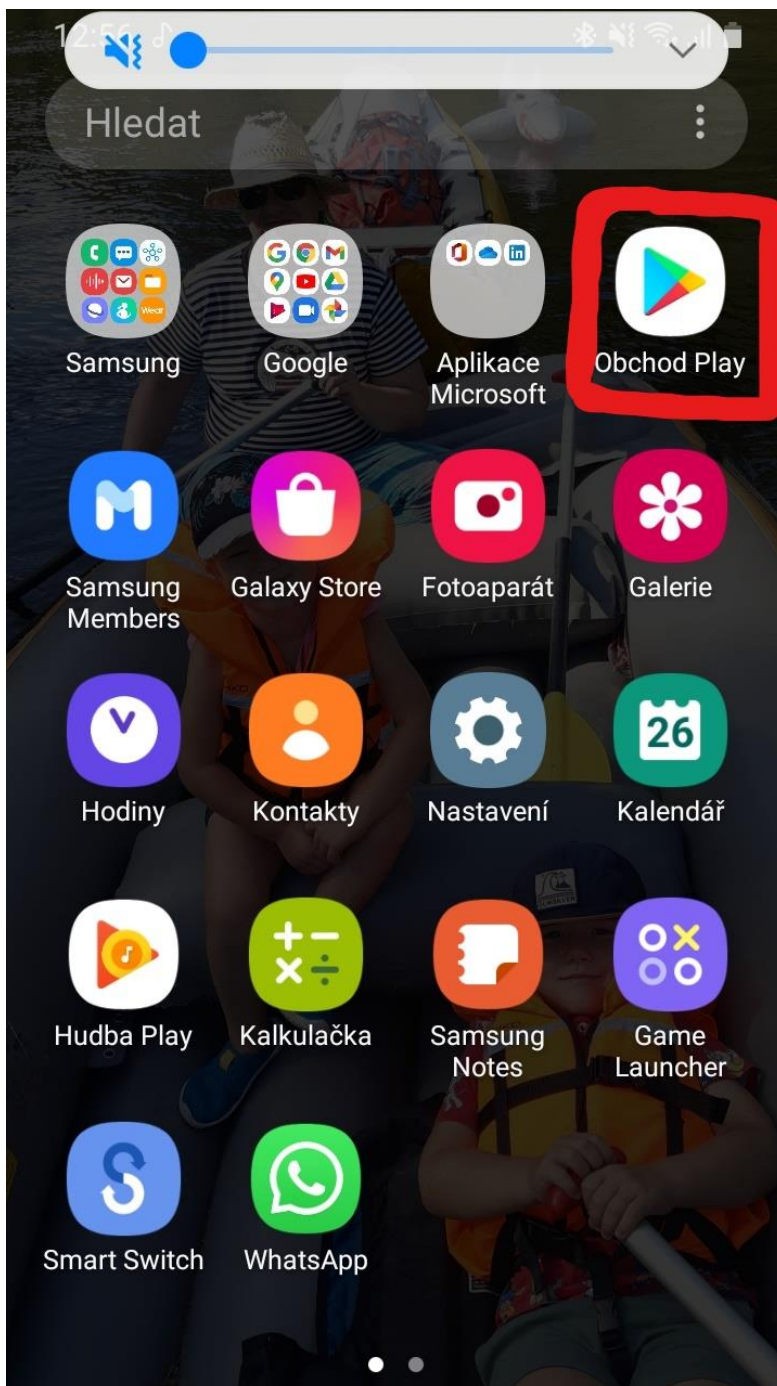

## STAŽENÍ APLIKACE DO CHYTRÉHO ZAŘÍZENÍ

**Ve svém chytrém zařízení zvolte aplikaci Google Play, nebo Obchod Play.  
Popřípadě ekvivalent pro operační systém iOS.**

Do vyhledávače zadejte „bakaláři“. A vyberte možnost „bakaláři – oficiální aplikace“.